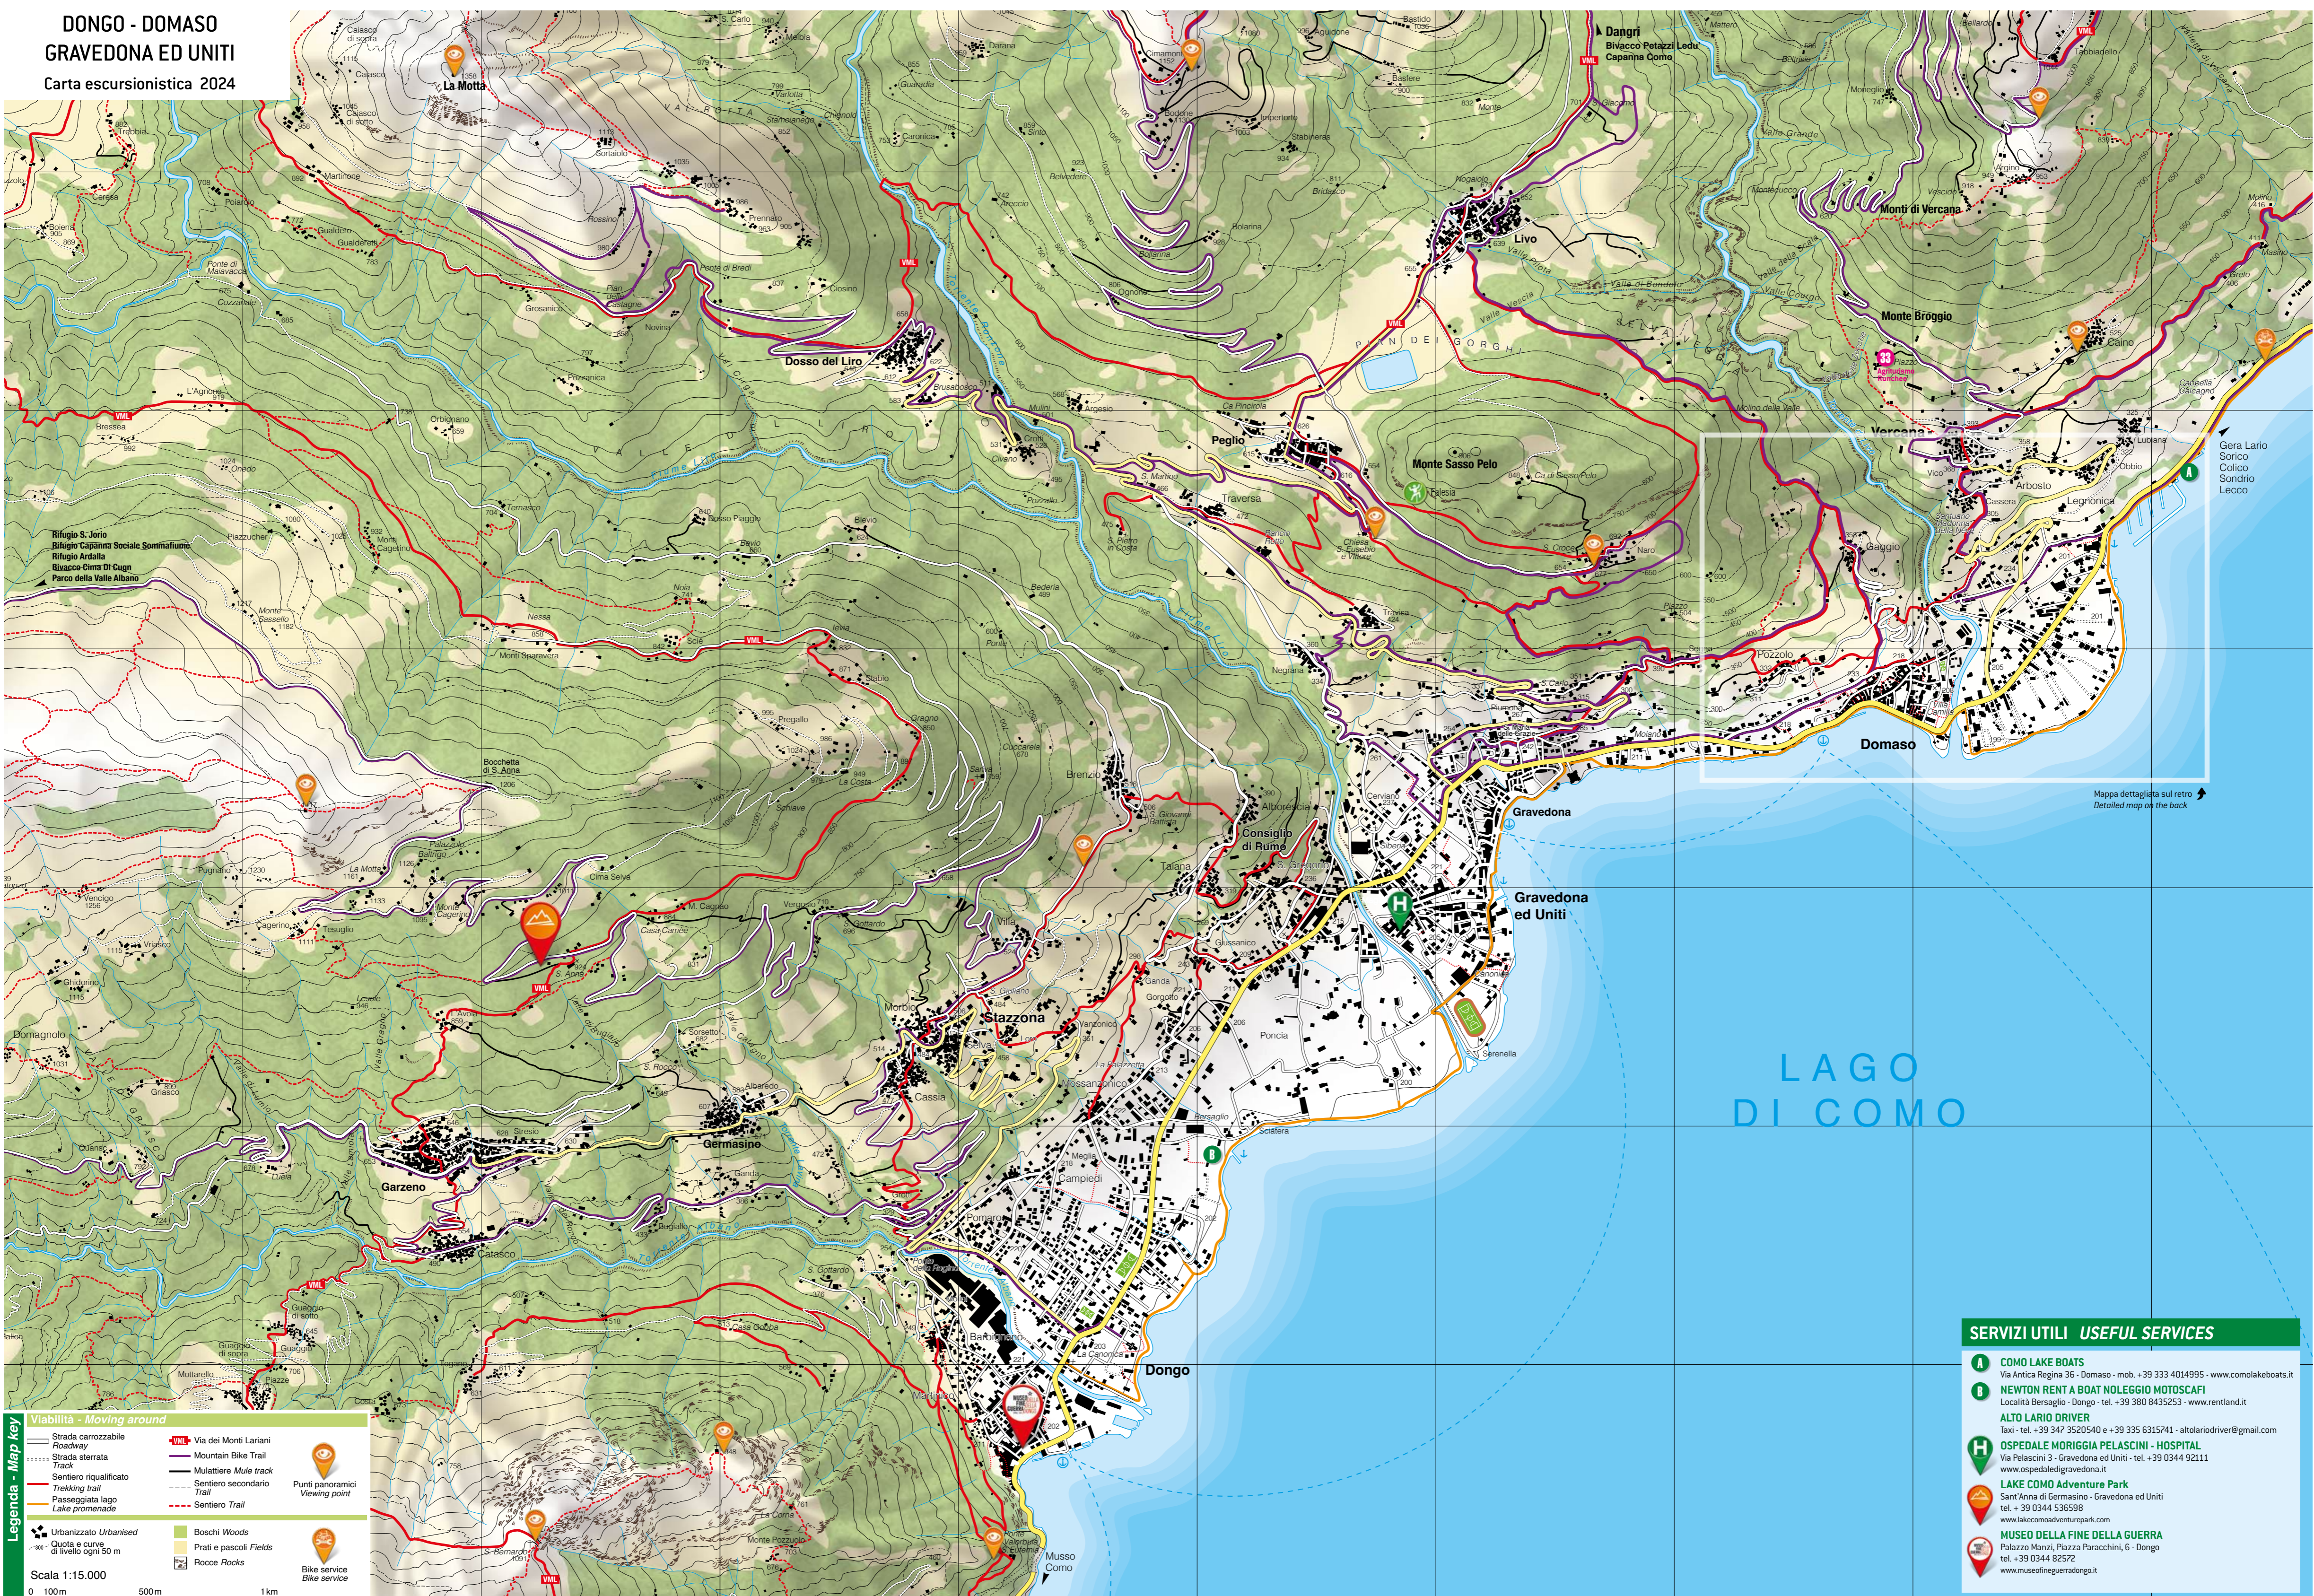

DONGO - DOMASO
GRAVEDONA ED UNITI
 Carta escursionistica 2024

Mappa dettagliata sul retro
 Detailed map on the back

Legenda - Map key

Strada carrozzabile Roadway	Via dei Monti Lariani Mountain Bike Trail	Punti panoramici Viewing point
Strada sterrata Track	Mulletriere Mule track	Boschi Woods
Sentiero riqualificato	Sentiero secondario	Prati e pascoli Fields
Trekking trail	Sentiero Trail	Rocce Rocks
Passeggiata lago Lake promenade		Bike service Bike service

Urbanizzato Urbanised
 Quota e curve di livello ogni 50 m
 Scala 1:15.000
 0 100m 500m 1km

SERVIZI UTILI USEFUL SERVICES

- COMO LAKE BOATS**
Via Antica Regina 36 - Domaso - mob. +39 333 4014995 - www.comolakeboats.it
- NEWTON RENT A BOAT NOLEGGIO MOTOSCAFI**
Località Bersaglio - Dongo - tel. +39 380 8435253 - www.rentland.it
- ALTO LARIO DRIVER**
Taxi - tel. +39 347 3520540 e +39 335 6315741 - altolariodriver@gmail.com
- OSPEDALE MORIGGIA PELASCINI - HOSPITAL**
Via Pelascini 3 - Gravedona ed Uniti - tel. +39 0344 92111
www.ospedaledigravedona.it
- LAKE COMO Adventure Park**
Sant'Anna di Germasino - Gravedona ed Uniti
tel. +39 0344 536598
www.lakecomoadventurepark.com
- MUSEO DELLA FINE DELLA GUERRA**
Palazzo Manzi, Piazza Paracchini, 6 - Dongo
tel. +39 0344 82572
www.museofineguerradongo.it