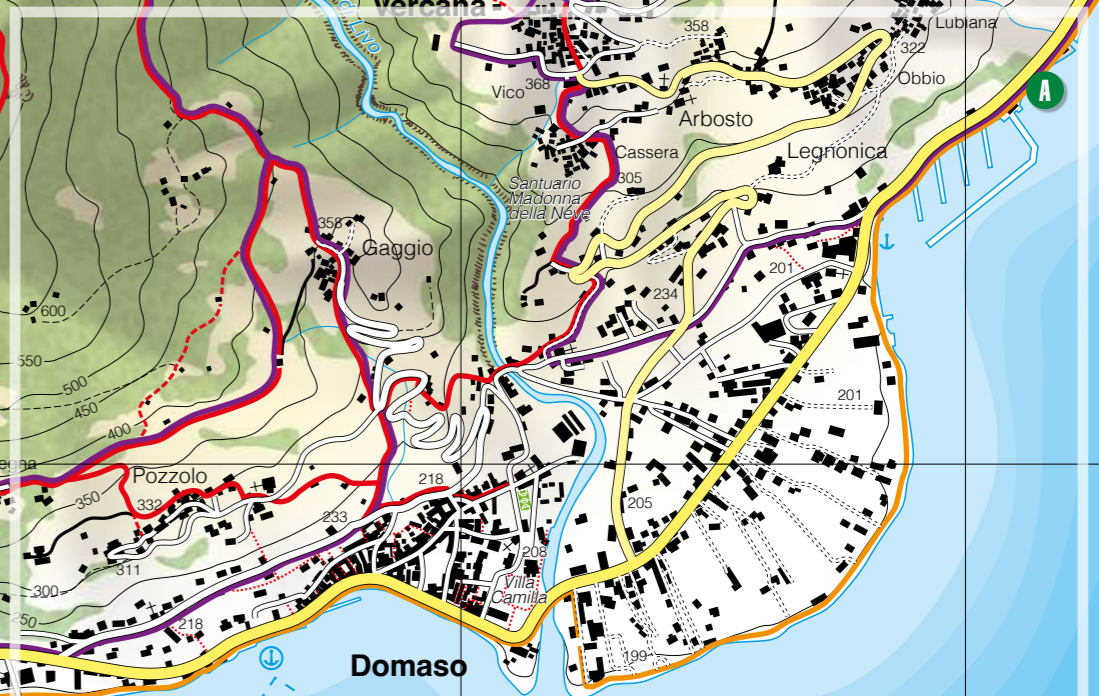

DONGO - DOMASO
GRAVEDONA ED UNITI
 Carta escursionistica 2024

Mappa dettagliata sul retro
 Detailed map on the back

Legenda - Map key

Strada carrozzabile Roadway	Via dei Monti Lariani Mountain Bike Trail	Punti panoramici Viewing point
Strada sterrata Track	Mulletriere Mule track	Boschi Woods
Sentiero riqualificato	Sentiero secondario	Prati e pascoli Fields
Trekking trail	Sentiero Trail	Rocce Rocks
Passeggiata lago Lake promenade		Bike service Bike service

Urbanizzato Urbanised
 Quota e curve di livello ogni 50 m
 Scala 1:15.000
 0 100m 500m 1km

SERVIZI UTILI USEFUL SERVICES

- COMO LAKE BOATS**
Via Antica Regina 36 - Domaso - mob. +39 333 4014995 - www.comolakeboats.it
- NEWTON RENT A BOAT NOLEGGIO MOTOSCAFI**
Località Bersaglio - Dongo - tel. +39 380 8435253 - www.rentland.it
- ALTO LARIO DRIVER**
Taxi - tel. +39 347 3520540 e +39 335 6315741 - altolariodriver@gmail.com
- OSPEDALE MORIGGIA PELASCINI - HOSPITAL**
Via Pelascini 3 - Gravedona ed Uniti - tel. +39 0344 92111
www.ospedaledigravedona.it
- LAKE COMO Adventure Park**
Sant'Anna di Germasino - Gravedona ed Uniti
tel. +39 0344 536598
www.lakecomoadventurepark.com
- MUSEO DELLA FINE DELLA GUERRA**
Palazzo Manzi, Piazza Paracchini, 6 - Dongo
tel. +39 0344 82572
www.museofineguerradongo.it